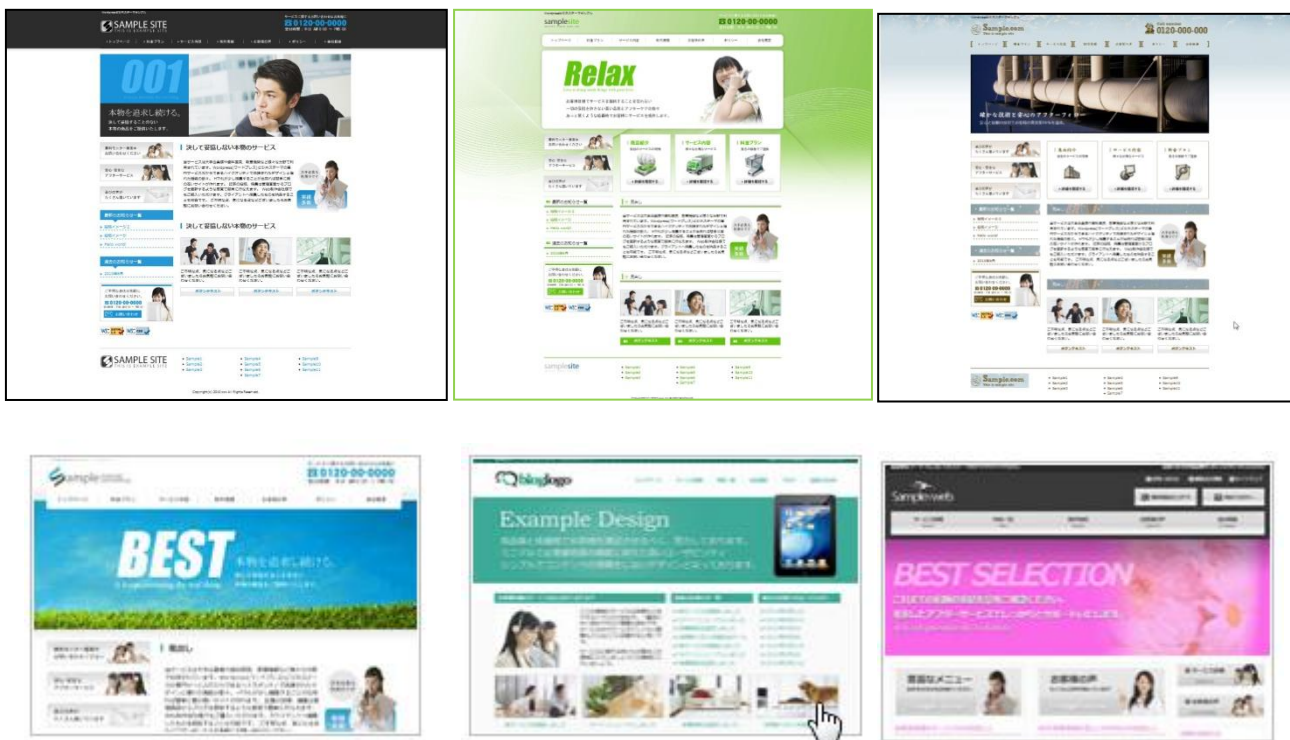

制作工程

- ① 100種類のデザインテンプレートよりデザインを選択します。
  (サンプル集・・・<http://wp-demo.net/>)

- ② サイト内容をヒアリング（アンケート）していきます。その際ヒアリングシートの作成を制作サイドと一緒に進めていきます。
- ③ サイトのデザイン・ヒアリングシートの完成後、サーバーの設定・ドメインの設定を行います。
- ④ サーバーの準備が整いましたら、サンプルサイトを貴社のサーバーに設定いたします。
- ⑤ サイトに掲載する内容をヒアリングシートを通して作成していきます。その際、必要になる文章・画像などを、貴社の資料・チラシ・パンフレット・名刺・制作されたワードの文書などをお預かりし、サンプルサイトを完成させていきます。
- ⑥ おおむねサンプルサイトが出来上がった時点で、1度の制作サイドと貴社でサイド確認を行います。その際、画像の修正・タイトルバナーの修正・コピー文章の修正などをお聞きして、サイトをよりよいものにするため内容を詰めていきます。
  - ⑦ 再度サイトの修正を行い、2度目の制作サイドと貴社サイドで内容確認していきます。お話をさせていただいた上で、サイトの修正を行い、貴社の了解のもと、検索エンジンで検索されるサイトへのお登録を行います。
  - ⑧ その後、サイトの月々の管理方法・修正方法などを説明させていただきます。
  - ⑨ サイトの修正・サポートは毎月こちらでも行います。貴社側で更新を行いたい場合は更新方法などを随時ご説明いたします。遠方の方は、オンライン教室でご説明させていただきます。
  - ⑩ サイトのアクセスアップ・SEO対策・アクセス解析などもサイト保守で行います。